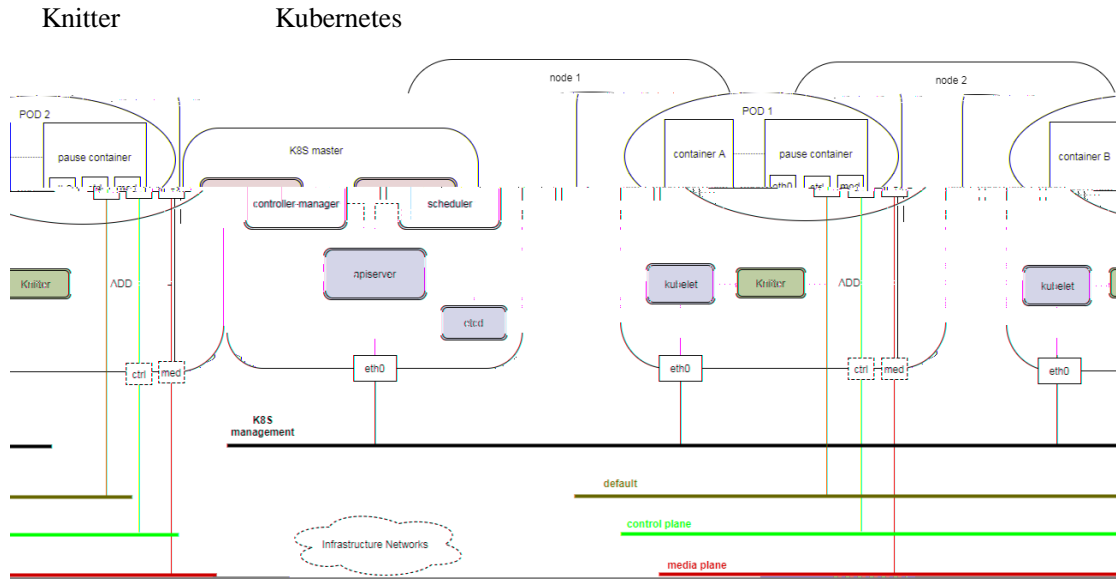

#### 4. NFV Istio 1.1

Istio 1.0

Mesh

Istio

Kubernetes

Kubernetes

Pod

Istio

Kubernetes

NFV

Kubernetes

Istio

5G

NFV

Kubernetes

Kubernetes

Knitter

Istio Pilot Outbound Listener

- 1) Envoy 10.75.8.0/24 192.168.10.0/24
- 2) Service A Service Registry IP  
10.75.8.101
- Envoy
- 1) Envoy xDS Pilot
- 2) Envoy xDS IP  
192.168.10.63 10.75.8.101
- 3) Pilot xDS Envoy IP 192.168.10.63